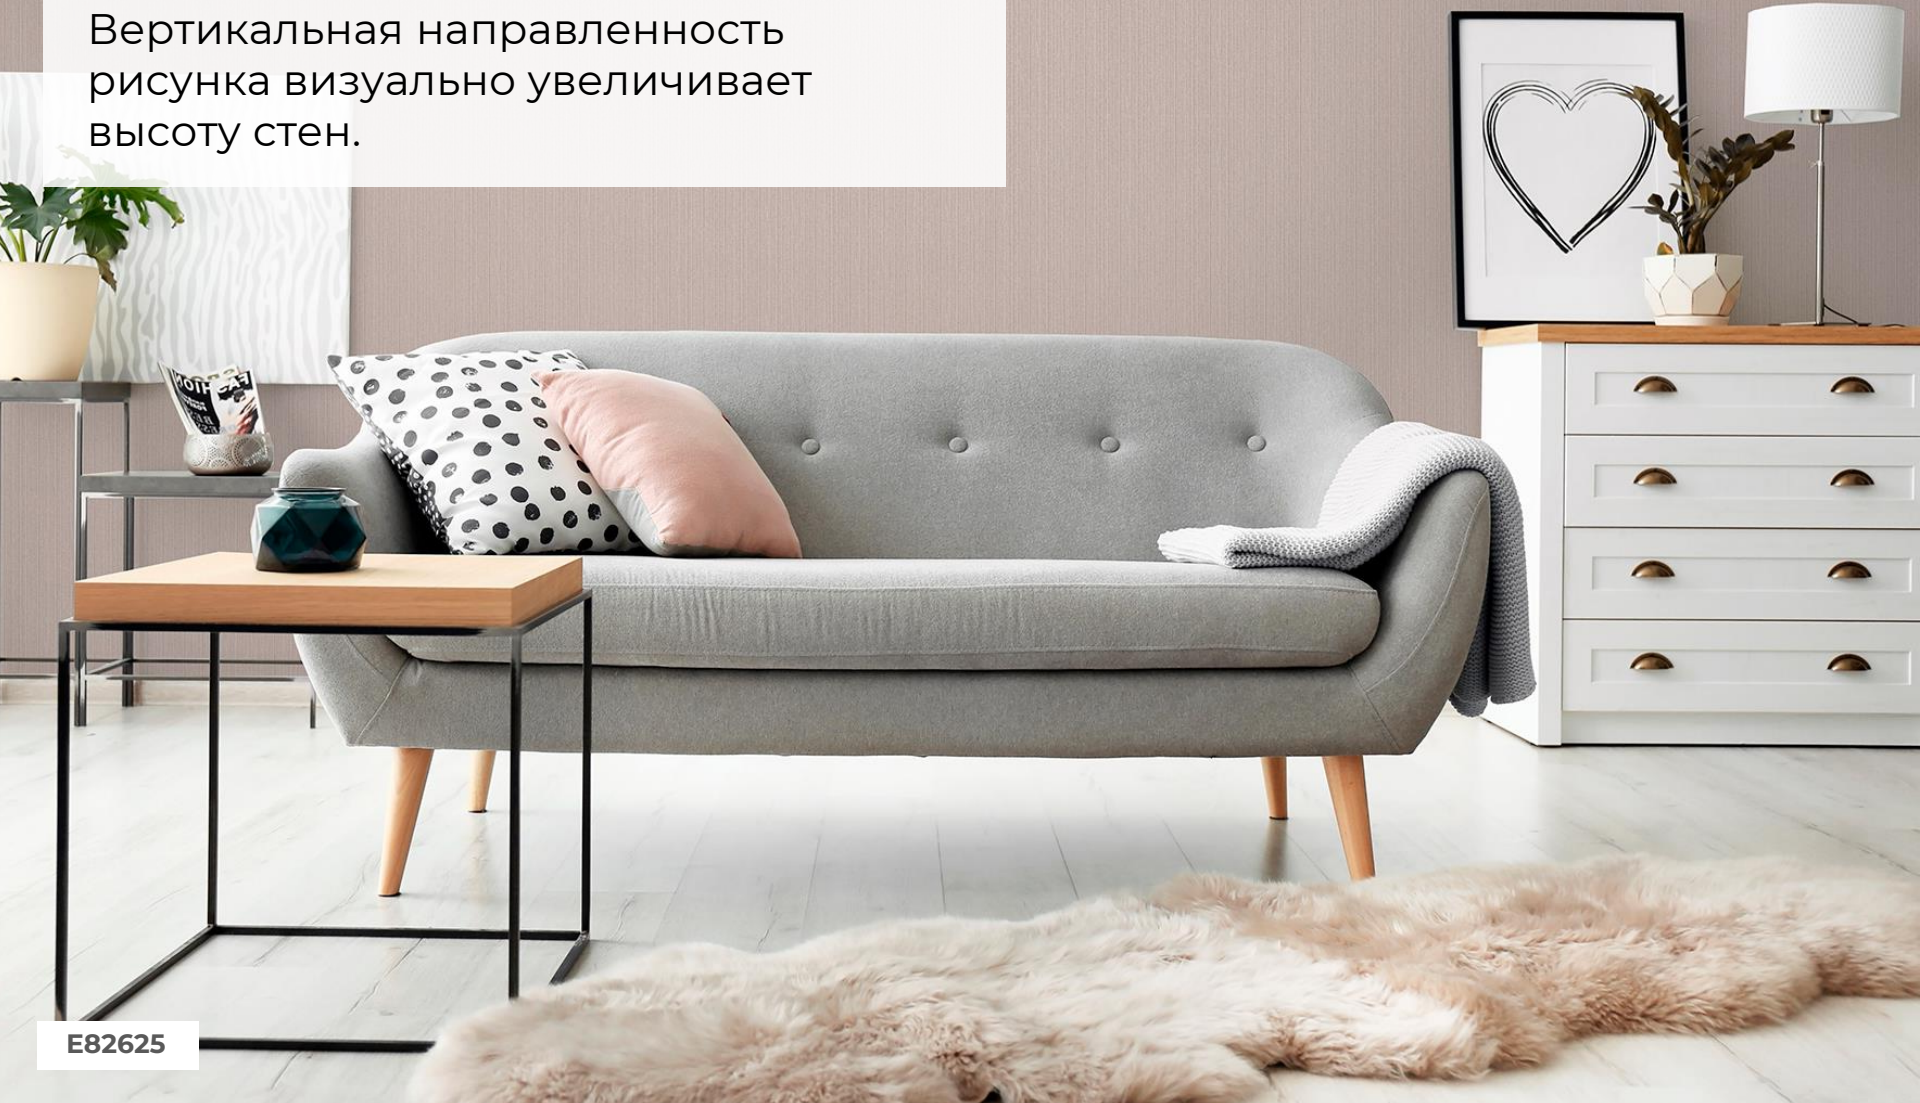

 **Elysium**[®]

Коллекция

Букле

E826xx
1,06 x 10 м

Коллекция «Букле» – уютная
текстура плотной ткани,
праздник цвета и восхищение
лаконичностью.

E82631

В повседневной жизни мы часто упускаем из виду утонченную красоту текстуры. Этот дизайн заставляет нас остановиться и оценить детали, казалось бы, простой поверхности.

Вертикальная направленность рисунка визуально увеличивает высоту стен.

E82630

Цветовая палитра коллекции включает насыщенные сложные расцветки: серо-зеленый, джинсово-синий, шоколадный, ягодно-розовый, теплые оттенки дерева, песка, сумеречного неба.