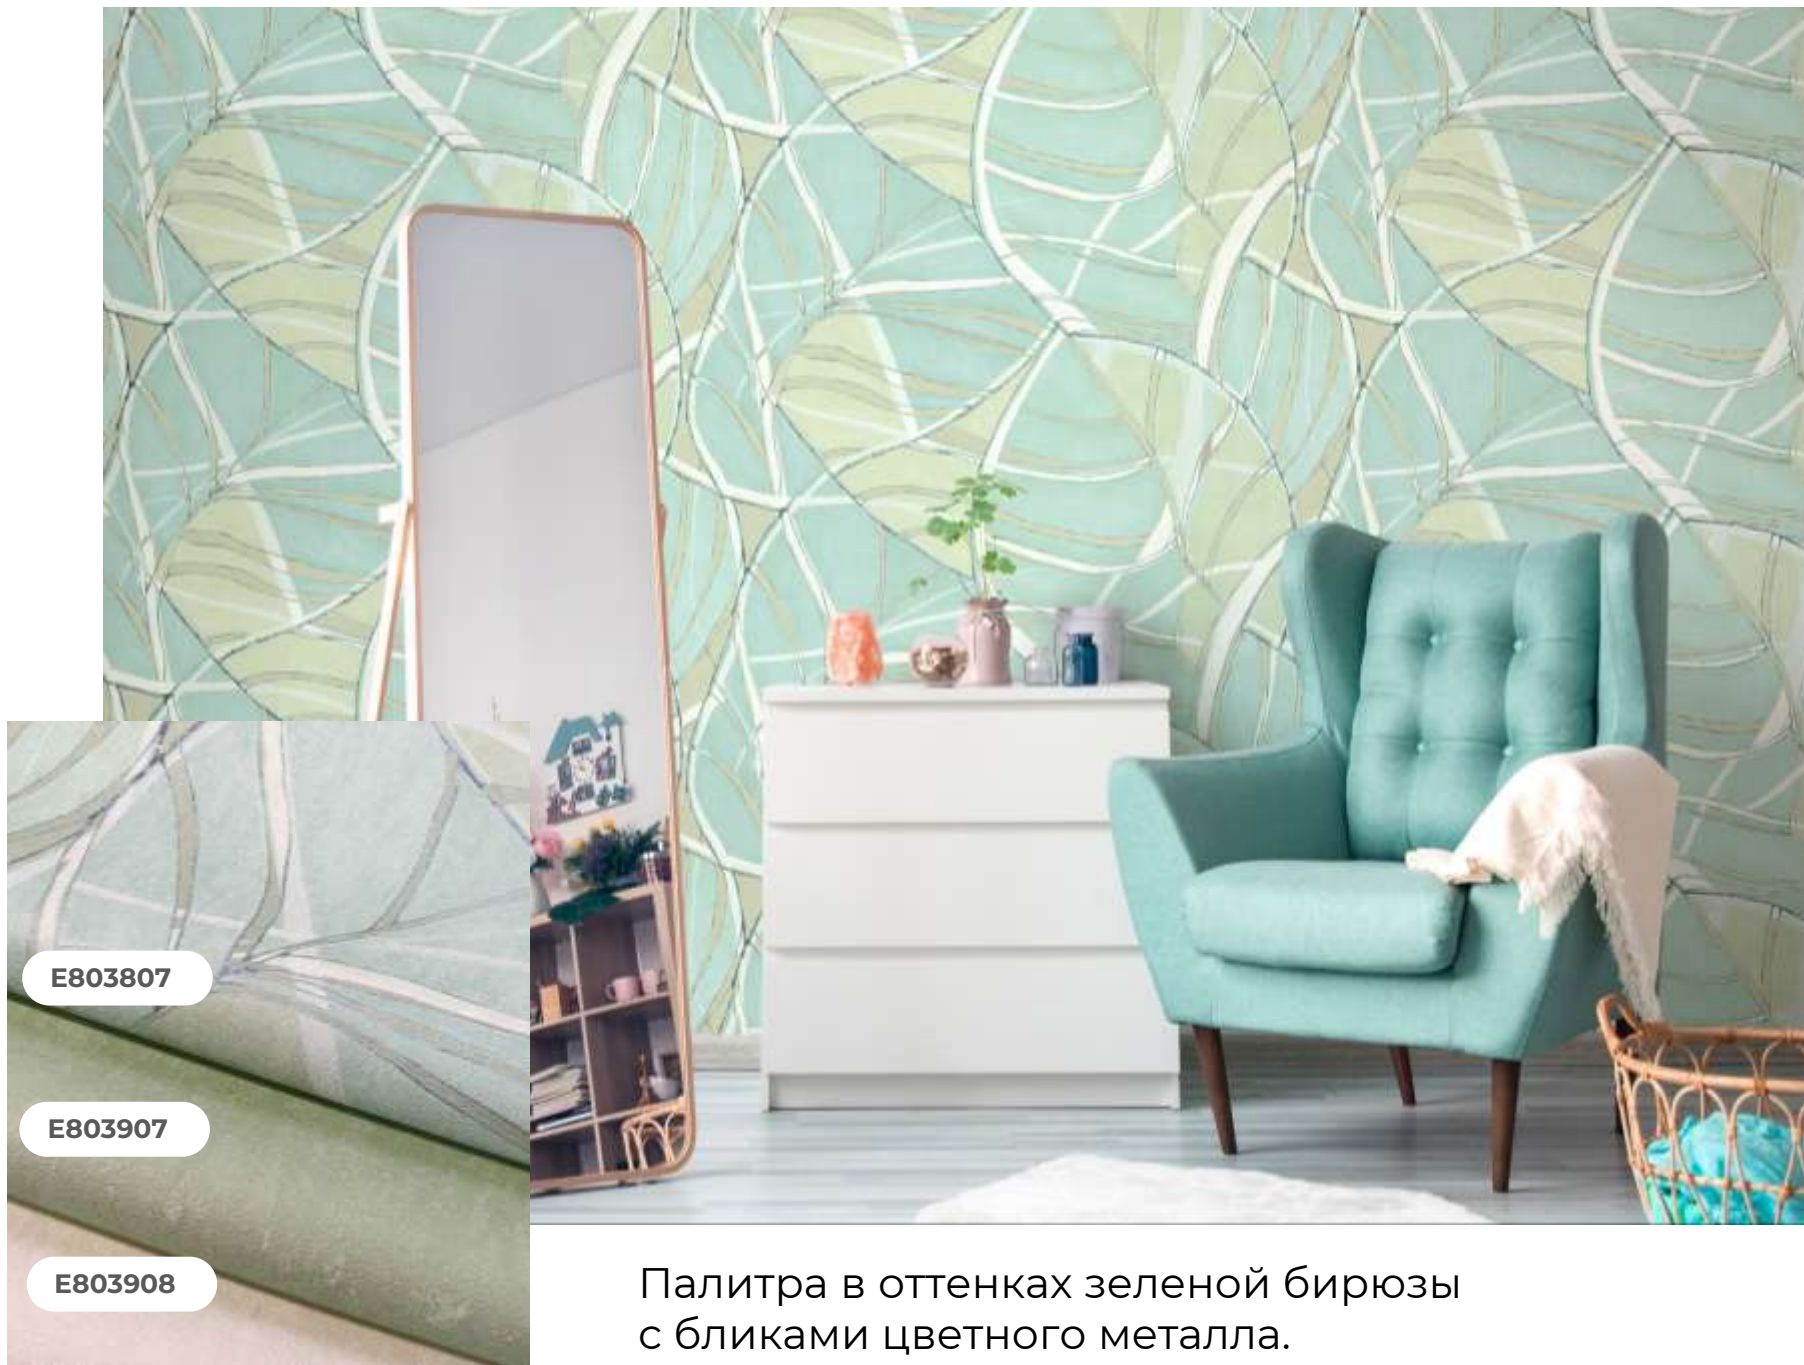

E803807

E803907

E803908

Палитра в оттенках зеленой бирюзы с бликами цветного металла.