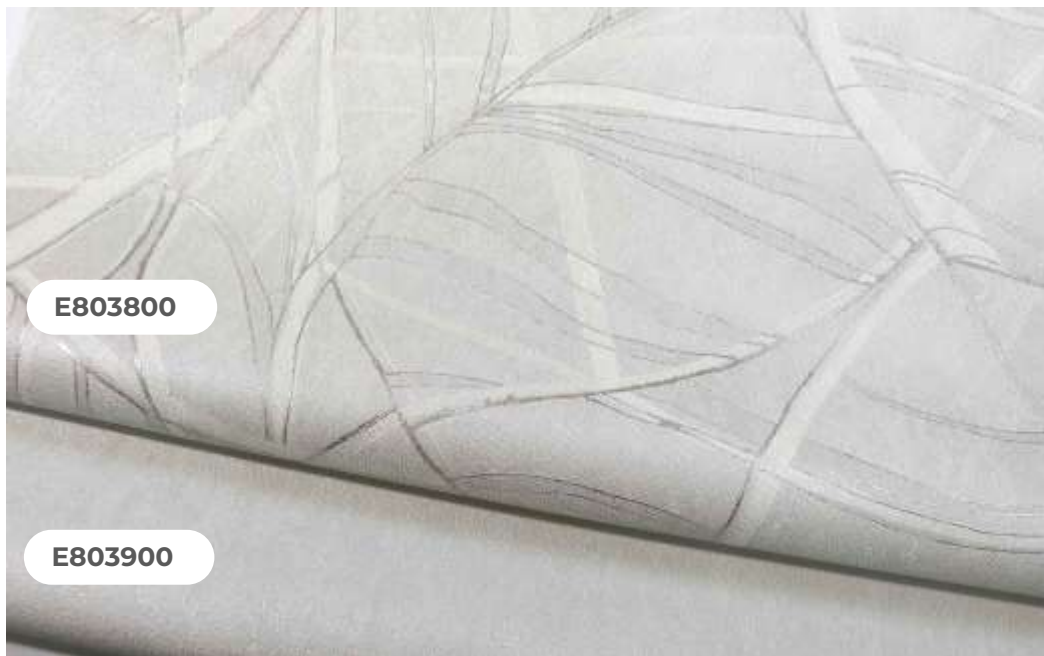

E803800

E803900

Легкая серая дымка,
молочные акценты и
платина.