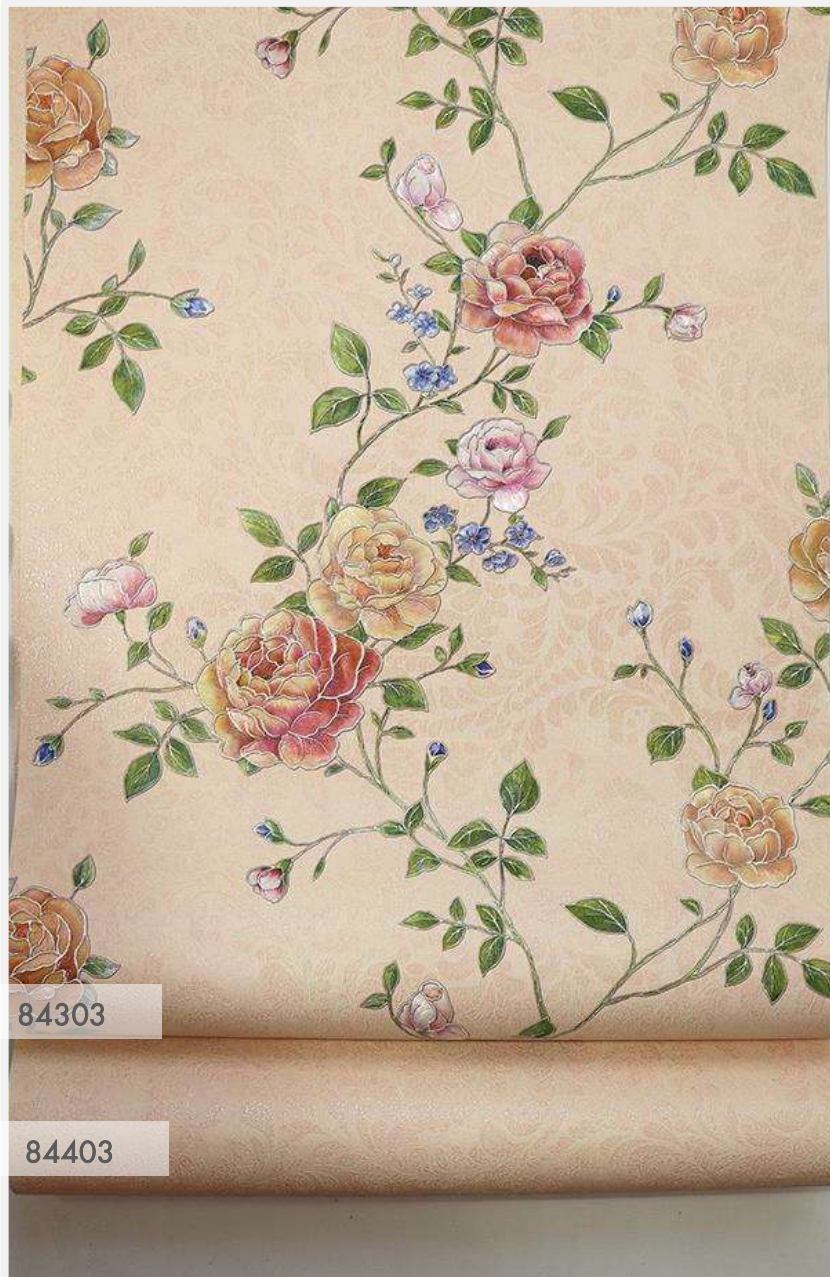

Экспрессивное сочетание
оттенков фуксии, синей лазури,
насыщенной зелени, светло-
абрикосового и розово-
персикового фона.