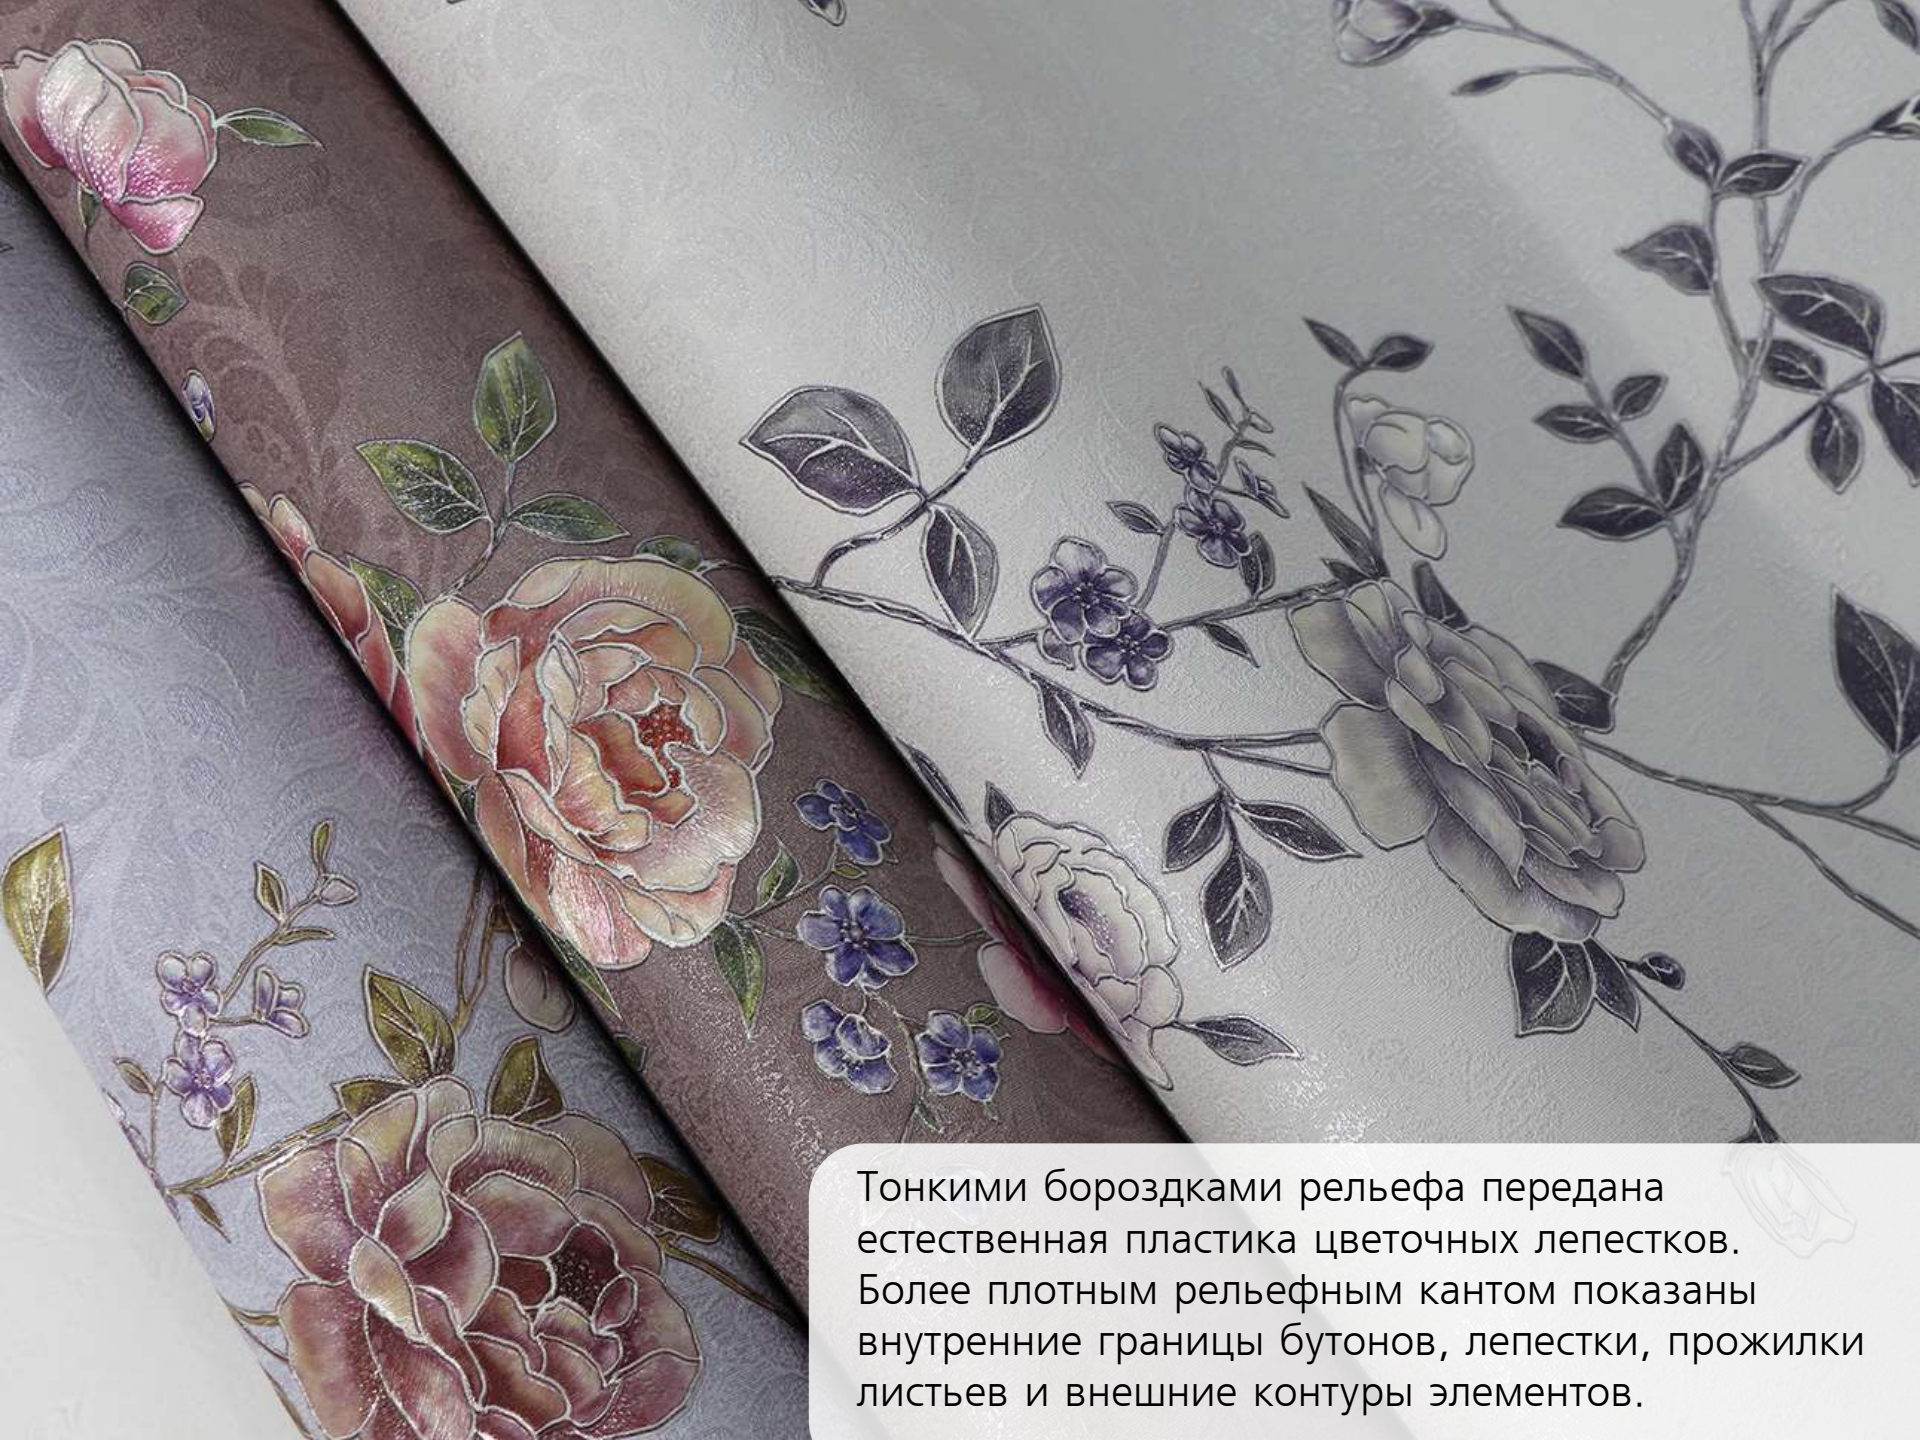

Тонкими бороздками рельефа передана естественная пластика цветочных лепестков. Более плотным рельефным кантом показаны внутренние границы бутонов, лепестки, прожилки листьев и внешние контуры элементов.