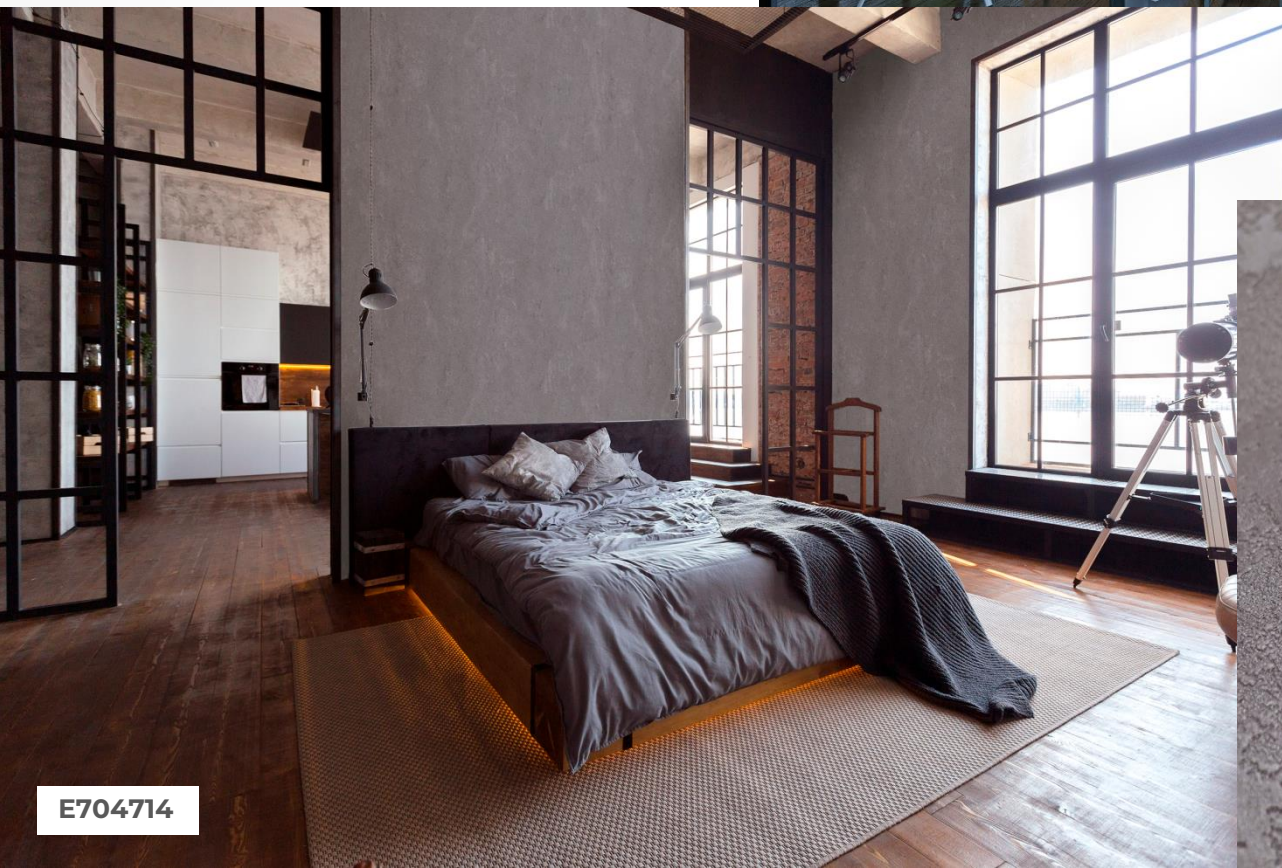

Фоны с фактурой декоративного бетона прекрасно подойдут для современного интерьера, стиля кантри или лофт.

E704715

E704714