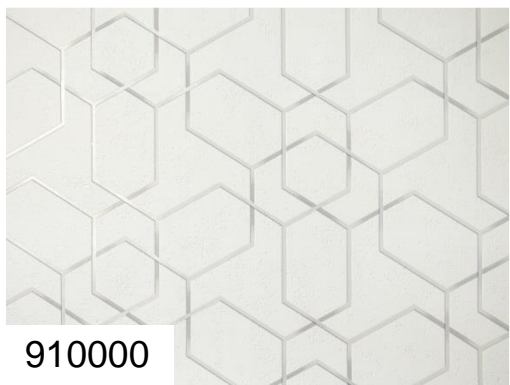

SONET SHARM®

коллекция обоев

МАРТИН

9100XX, 9101xx

Размер: 0,53 x 10,05м

Кухонный винил

910005

Мартин – новая коллекция дизайнерских обоев, где строгая геометрия встречается с изысканной фактурой

Благородная палитра: от нежного сливочного и жемчужно-серого до глубокого антрацита и освежающего мятного оттенка. Подберите идеальный тон для вашего уюта.

Геометрия идеально впишется как в минималистичный скандинавский стиль, так и в смелый лофт или элегантный ар-деко.

Фактурная поверхность придает стенам глубину и приятную тактильность, маскируя мелкие неровности.

910005

910000

910100

910001

910101

910002

910102