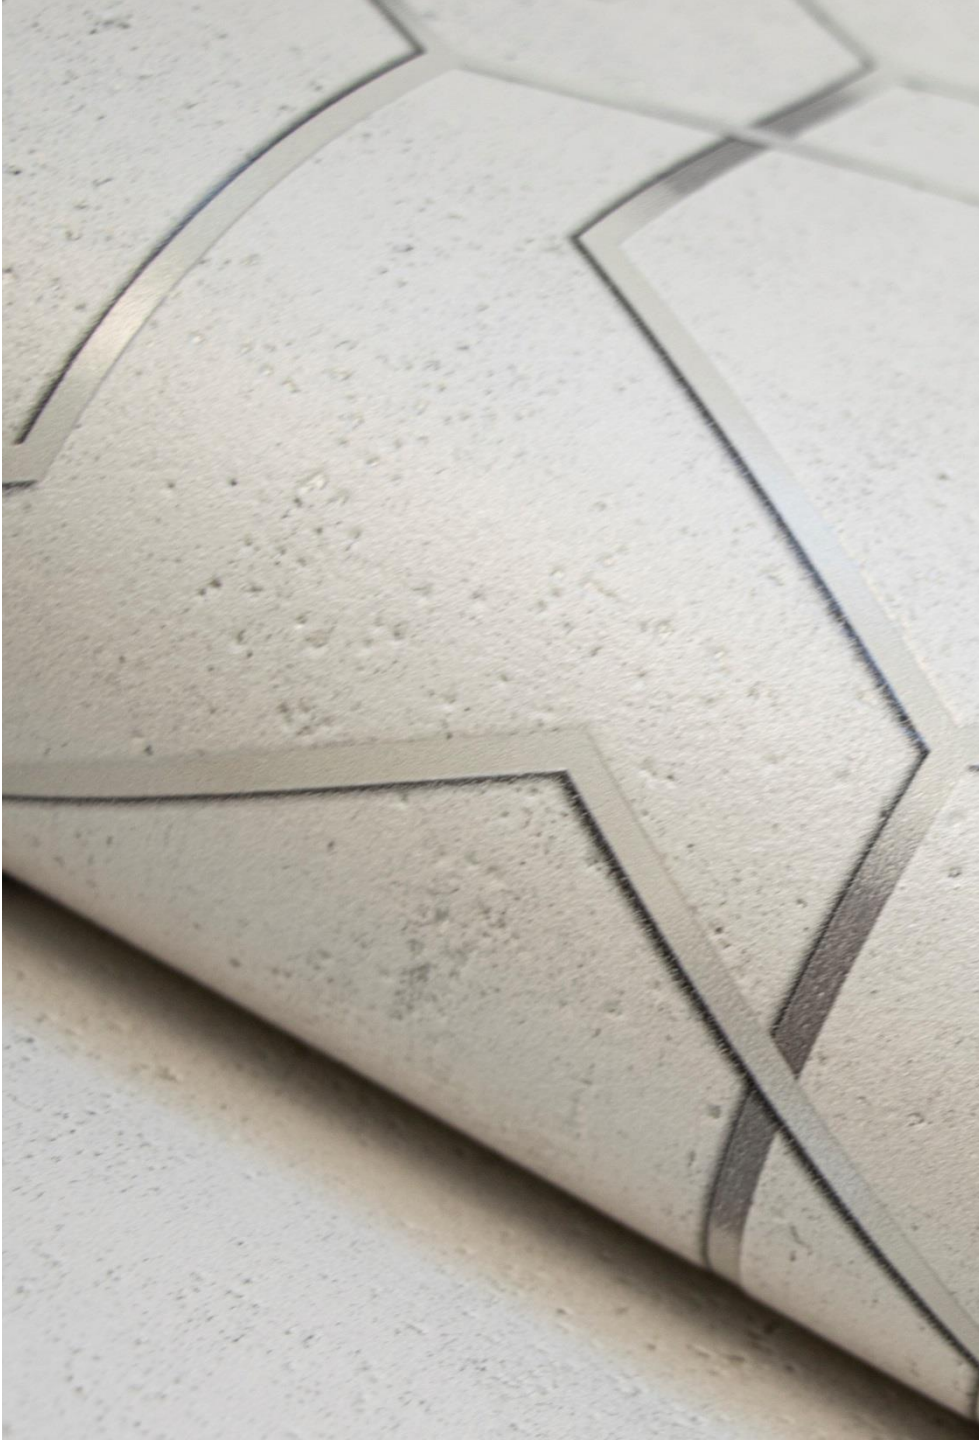

SONET SHARM®

коллекция обоев

МАРТИН

9100XX, 9101xx

Размер: 0,53 x 10,05м

Кухонный винил

910005

Мартин – новая коллекция дизайнерских обоев, где строгая геометрия встречается с изысканной фактурой

910001

Узор из пересекающихся гексагонов,  
выполненный тонкими  
металлизированными линиями.

910002

Тени, блики и металлизированный блеск на деталях рисунка усиливают ощущение объема и динамики, добавляя интерьеру нотку роскоши

Фактурная поверхность придает стенам глубину и приятную тактильность, маскируя мелкие неровности.

910005

910000

910100

910001

910101

910002

910102

 Хорошая  
светоустойчивость

 Высокая  
устойчивость  
к мытью

 Основа: бумага

  
 Раппорт/смещение:  
Основной дизайн: 64/32 см  
Фон: свободная стыковка

[СКАЧАТЬ МЕДИАФАЙЛЫ](#)

<https://disk.360.yandex.ru/d/GiAbwLOTWPbx2Q>