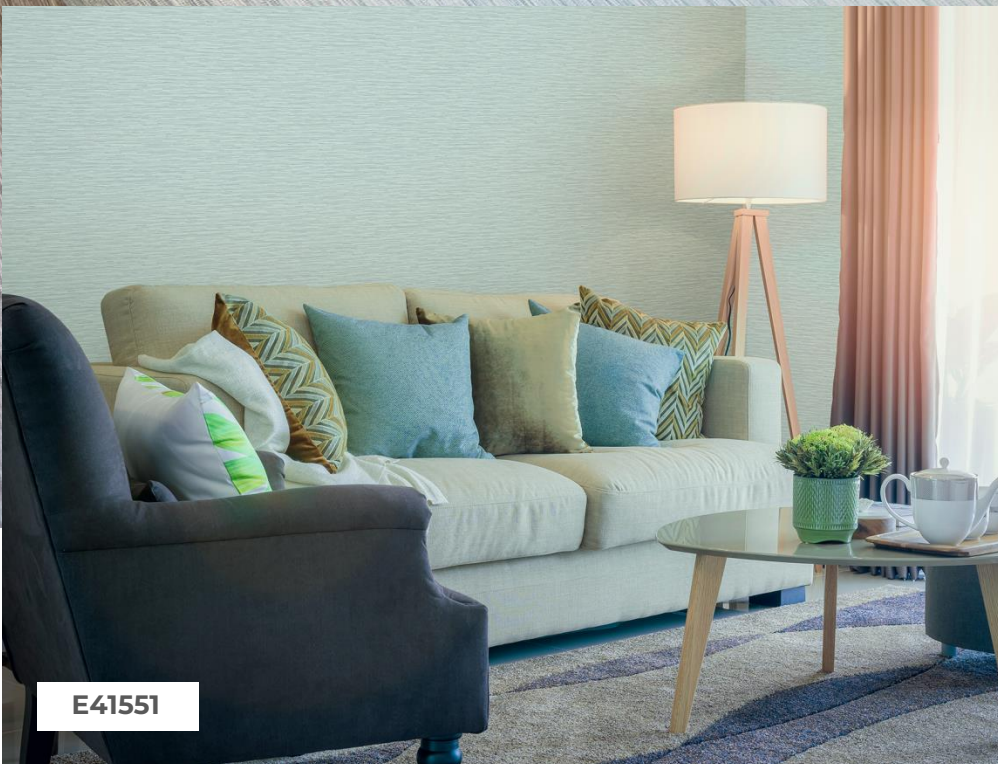

 **Elysium**<sup>®</sup>

Коллекция

**Меланж**

E415xx  
1,06 x 10 м

E41551

«Меланж» – фоновый дизайн с горизонтальной матовой фактурой.

Название «меланж» имеет французское происхождение и переводится как «смесь», что точно описывает внешний вид меланжевой ткани, вдохновившей на создание этого дизайна обоев.

Рисунок похож на меланжевое полотно из смеси необработанных и окрашенных волокон, позволяющей создать уникальный двухцветный цветовой эффект и абстрактный фактурный рисунок.

E41549

Коллекция представлена в разных вариантах: серебристых, бежевых, дымчатых, жемчужных, отличающихся по контрастности вкраплений, общей тональности и температуре цвета.