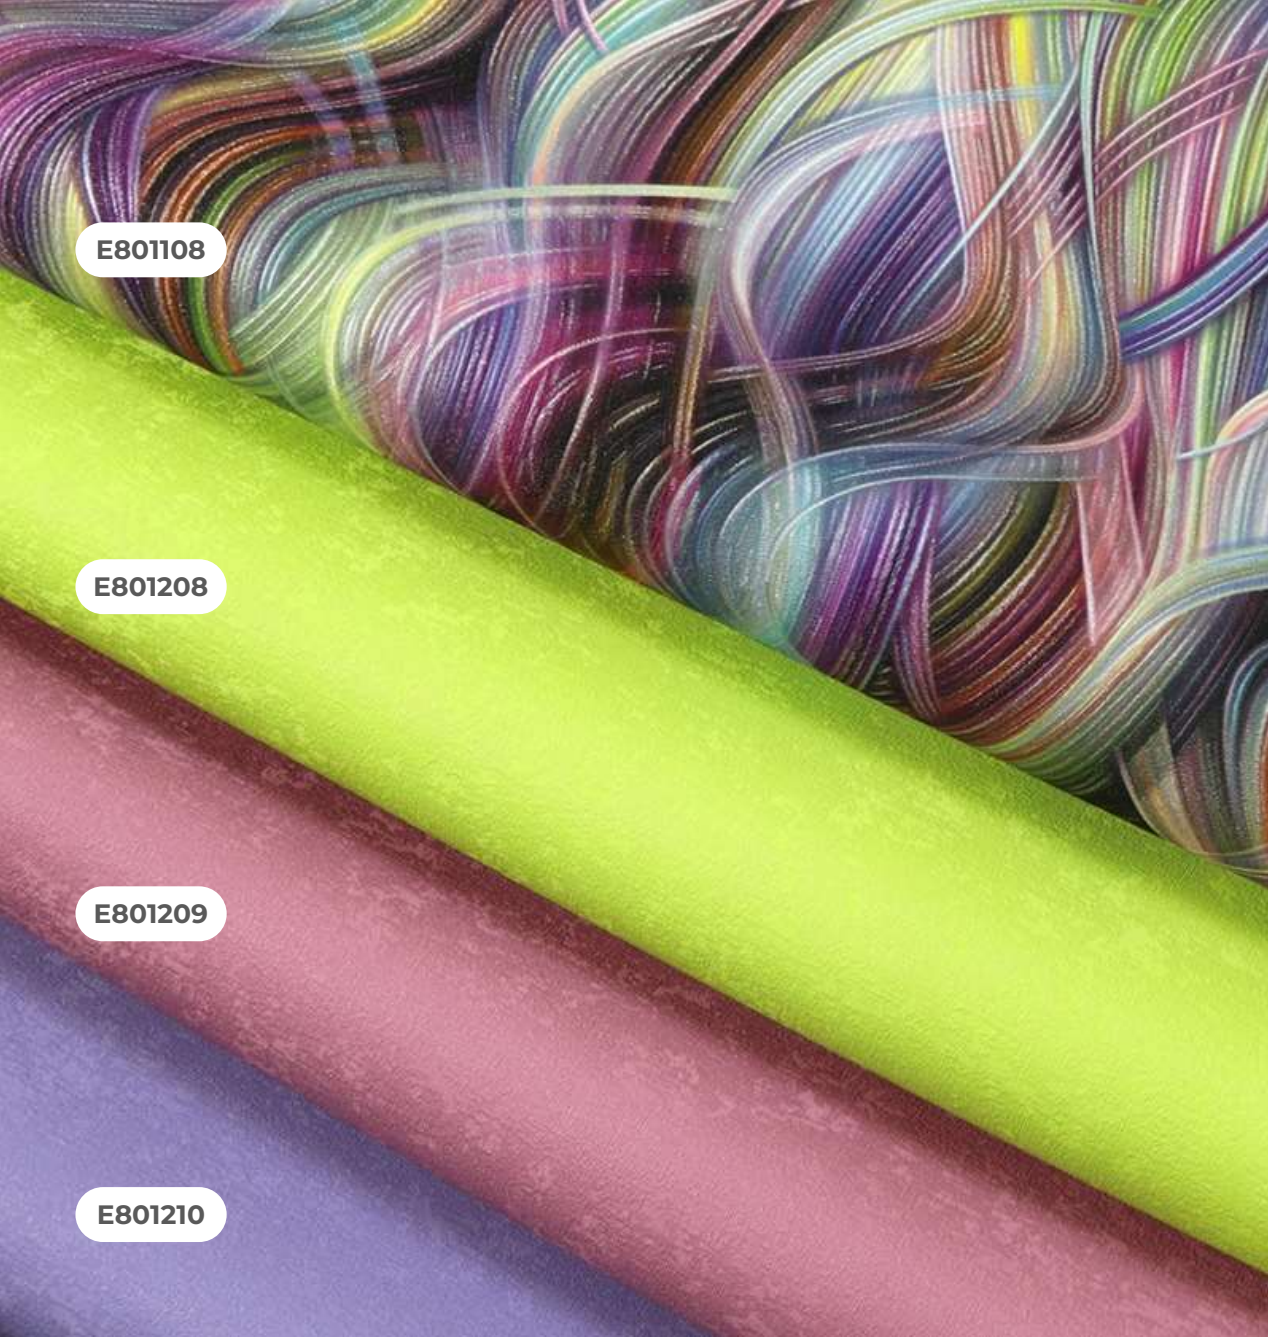

E801102

E801202

Светлый лён

Серый дым

E801103

E801203

E801104

E801204

Манильская пенька

Степная трава

E801105

E801205

E801106

E801206

Рыжий мустанг

E801107

E801206

Натуральный джут

E801108

E801208

E801209

E801210

E801803

Яркий мультикolor