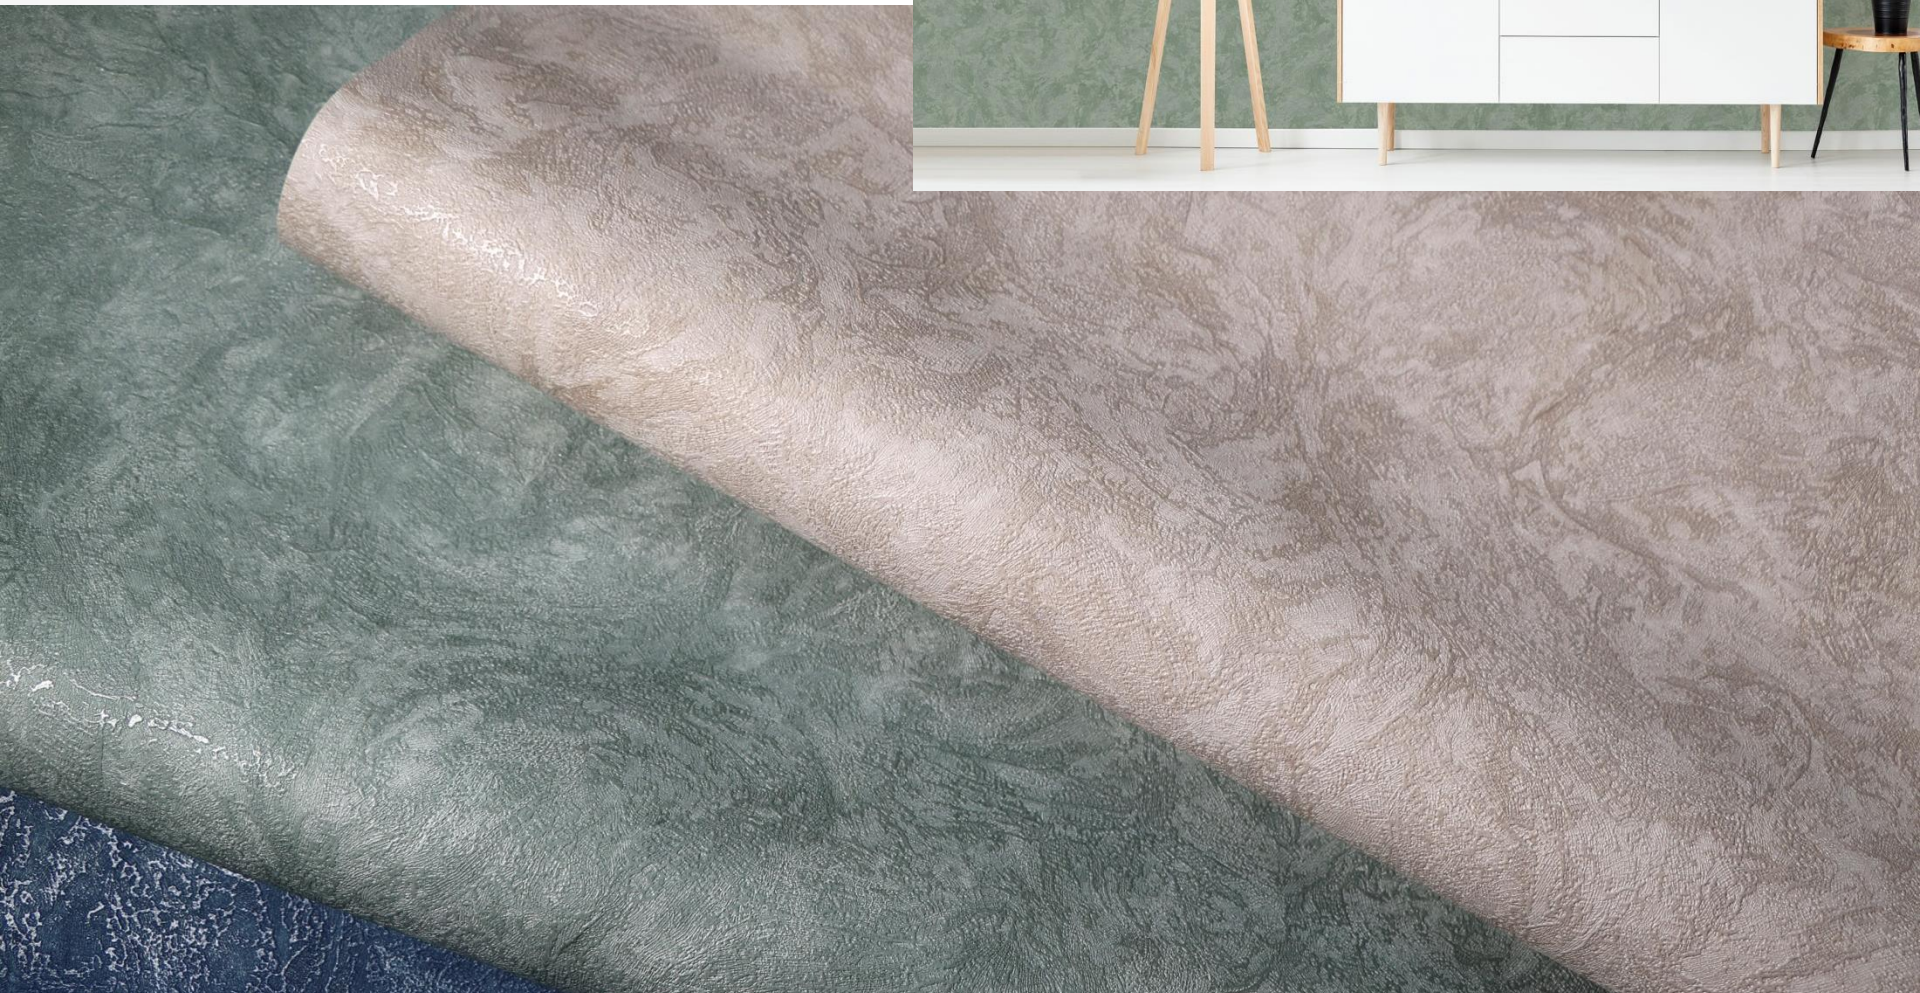

Коллекция

Вивальди

E3027xx
1,06 x 10 м

Коллекция «Вивальди» – базовый фон для оформления интерьера.

Интересная уникальная марлевая фактура, нити которой подчеркиваются филигранным тиснением. Мягкие складки легкой прозрачной ткани образуют красивый узор.

Универсальный и лаконичный
фоновый дизайн оставит место
для экспериментов с акцентами.

Натуральные светлые оттенки позволят визуально расширить пространство в маленькой комнате, а насыщенные тона добавят индивидуальности.