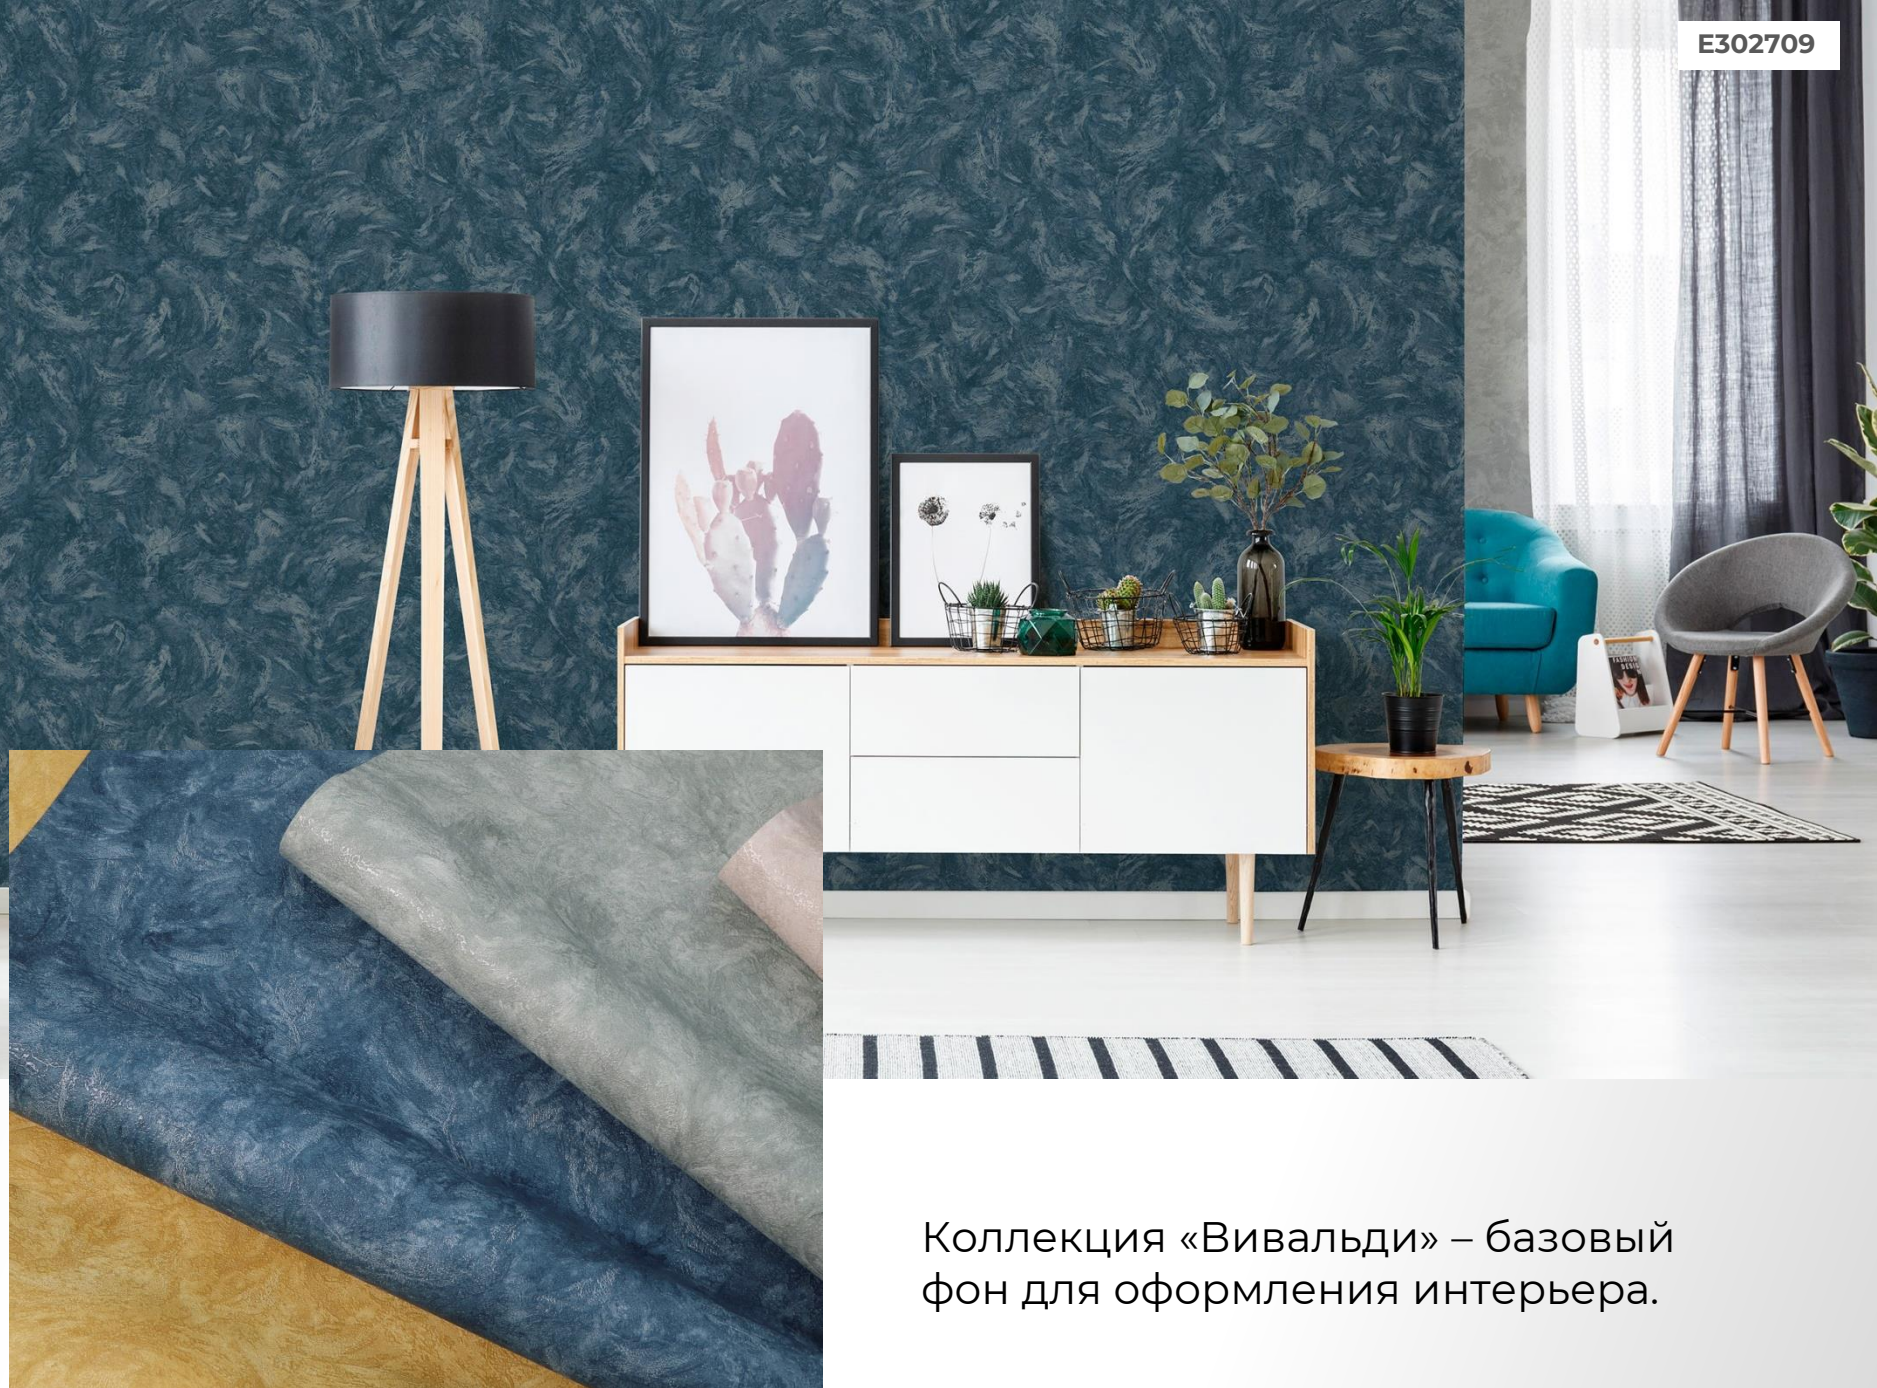

Коллекция

Вивальди

E3027xx
1,06 x 10 м

Коллекция «Вивальди» – базовый фон для оформления интерьера.

Интересная уникальная марлевая фактура, нити которой подчеркиваются филигранным тиснением. Мягкие складки легкой прозрачной ткани образуют красивый узор.

Универсальный и лаконичный
фоновый дизайн оставит место
для экспериментов с акцентами.

Натуральные светлые оттенки позволят визуально расширить пространство в маленькой комнате, а насыщенные тона добавят индивидуальности.