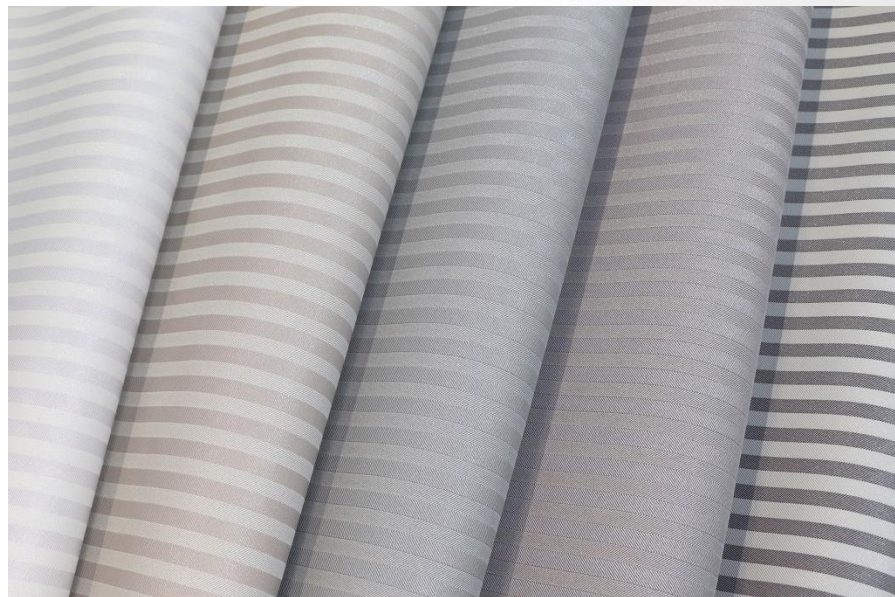

E603700

E603800

E603701

E603801

E603702

E603802

E603703

E603803

E603704

E603804

Коллекция

Султан

E6037xx, E6038xx

Трафаретная печать