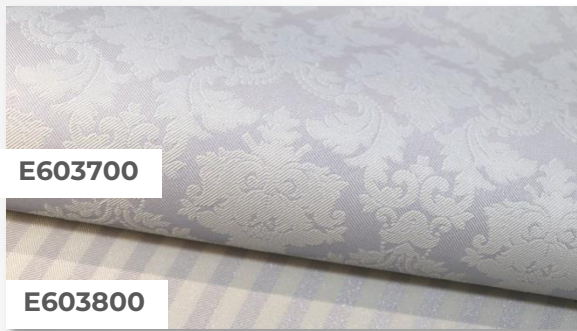

**Elysium**<sup>®</sup>

Коллекция

**Султан**

E6037xx, E6038xx  
1,06 x 10 м

Султан – стройность линий и выверенные цвета для классических изысканных интерьеров.

В основе дизайна – дамасский узор, симметричный растительный орнамент из плавных витиеватых линий.

Рельеф в технике флизарт – настоящая находка, которая стала трендом. Современная фактура в сочетании с классическим вензелем представляют собой баланс вкуса и открытость новым тенденциям.

E603702

E603802

Сдержанность цветовой палитры соответствует строгому рисунку.

Обои коллекции «Султан»  
придадут пространству  
элегантный и роскошный вид.

E603700

E603800

E603701

E603801

E603702

E603802