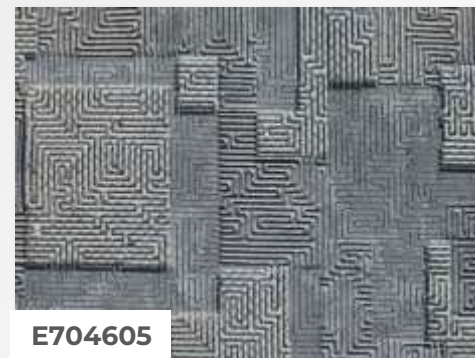

E704605

E704705