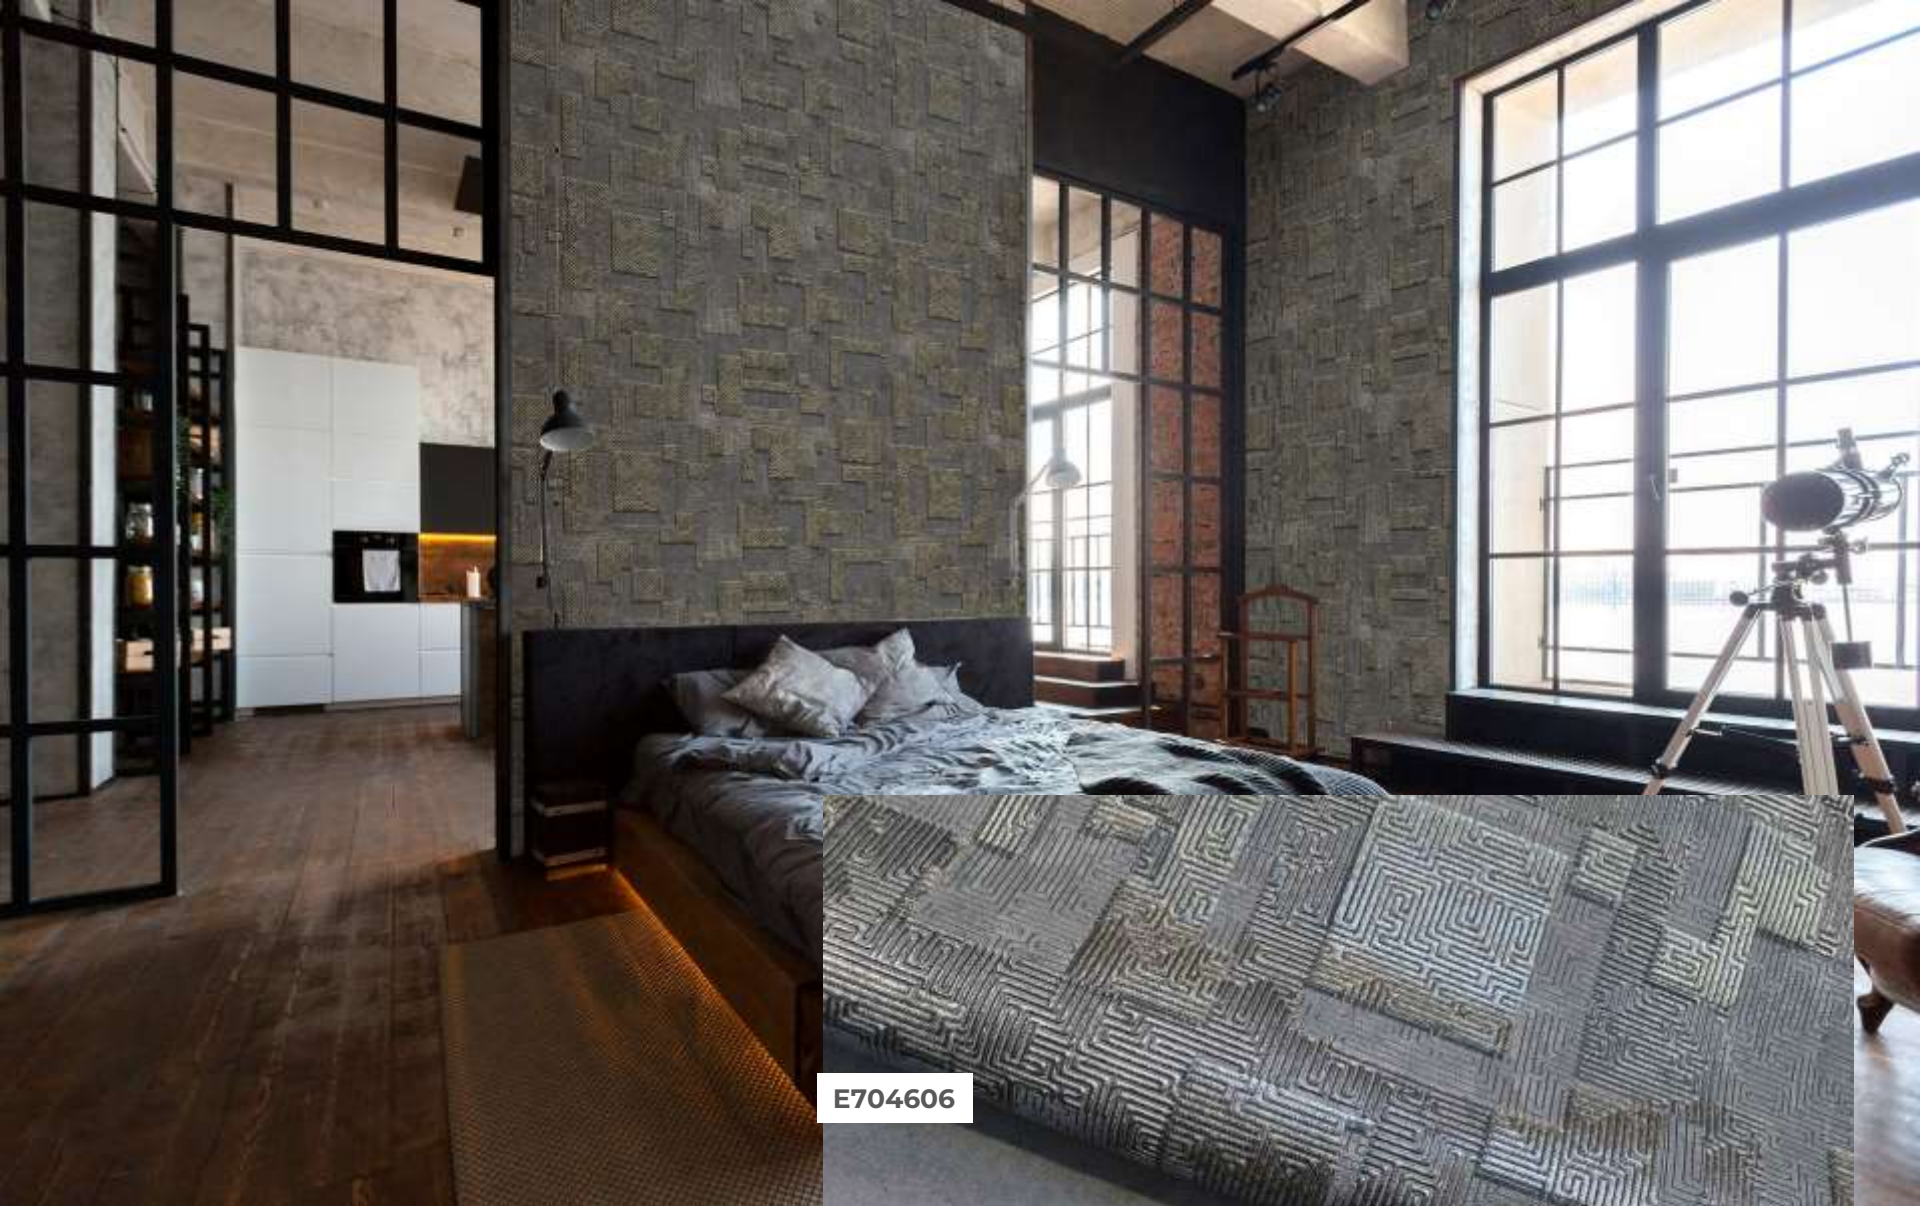

E704606

E704706

Серый уголь и
коричнево-черный
карбон.